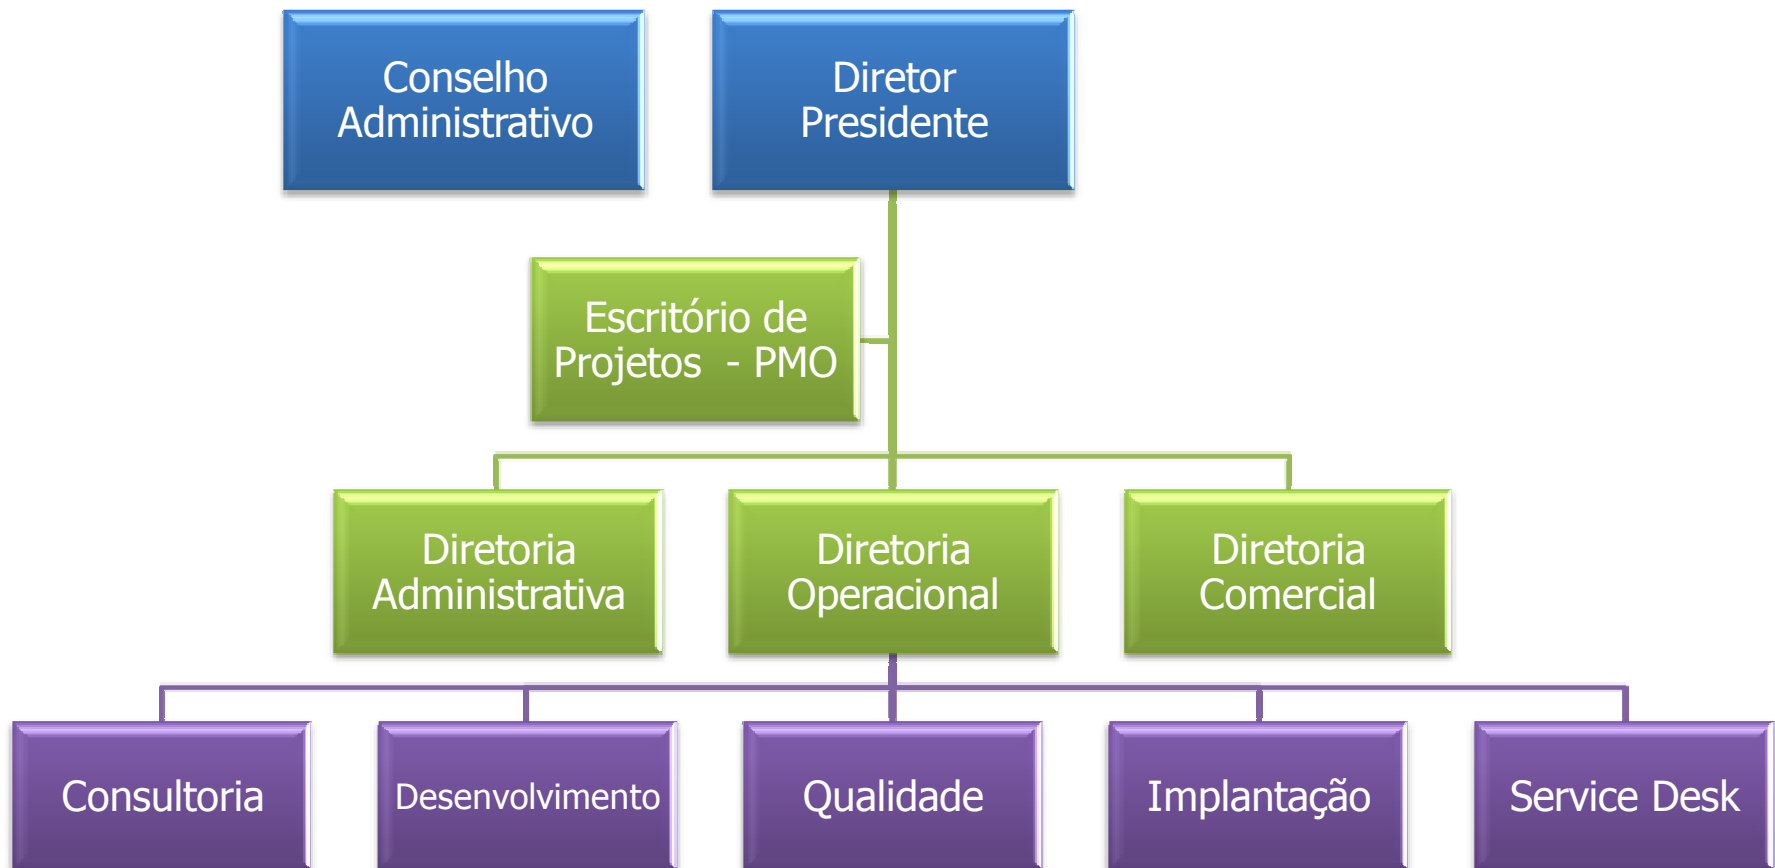

## Novo Grupo

- Em 2008 a SILT passa a integrar um novo grupo empresarial composto por:

A Socin desenvolve soluções de frente de caixa para o varejo. Sua ferramenta inclui aplicativos TEF, Correspondente Bancário, dentre outros.

A Supera fornece uma solução completa para a gestão da retaguarda de Supermercados, Atacado e Distribuidor.

A SemprA Consultoria foi criada para prestar serviços de consultoria empresarial, direcionados a implantação de sistemas de tecnologia da informação, assim como em projetos de gestão empresarial.

## Nosso Grupo

- Empresas sediadas em Ribeirão Preto – SP
- Desde 1992 desenvolvendo soluções para gestão empresarial
- Geração de 70 empregos diretos
- 15 revendas em todo Brasil
- Presente em 22 estados da federação
- Mais de 500 clientes ativos
- Mais de 12.000 pontos de vendas instalados

# Estrutura Organizacional